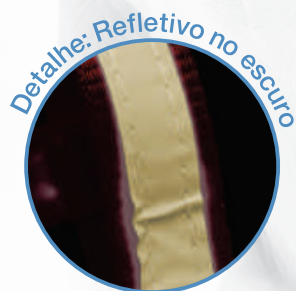

GUIA E PEITORAL REFLETIVO MÉDIO PORTE

Ref.
941

Tamanho: P, M e G